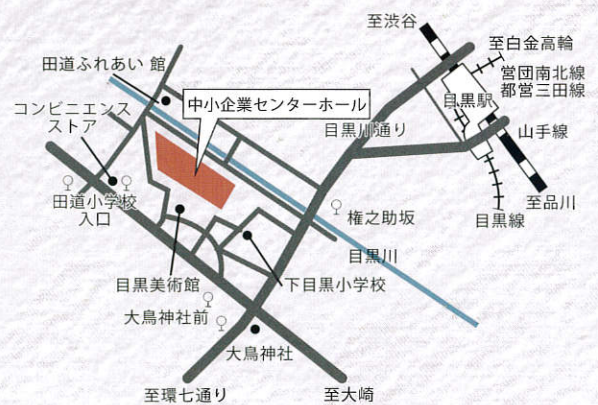

めぐろ

ほつとコンサート

日時：平成 27年7月3日(金)/4日(土)
場所：目黒区中小企業センターホール
主催：目黒区中小企業センター

全席自由席
前売り / 当日
2,500円(税込)

7/3 金

夜の部 [開場 17:00 | 開演 18:00]

司会：東玉助
出演：第一部 ◆ 翁家小花 (大神楽)/三遊亭歌司 (落語)/
柳家花飛 (落語)
第二部 ◆ 櫻井まり / 鶴岡雅義と東京ロマンチカ /
瀨上雅代 / 正木はじめ / マヒナスターズ /
三善英史 / 山岡浩二 (50音順)

7/4 土

昼の部 [開場 12:00 | 開演 13:00]

司会：ダムダムおじさん
出演：第一部 ◆ 江戸家まねき猫 (ものまね) /
三遊亭歌司 (落語) / 三遊亭歌扇 (落語)
第二部 ◆ 池田進とグリーンアイズ / 大木綾子 /
甲斐ゆたか / 菅原なつえ / 高橋祐 /
芳賀邦比庫 / 門戸竜二 (踊り出演) /
山城カミーラ美幸 (50音順)

夜の部 [開場 17:00 | 開演 18:00]

司会：ダムダムおじさん
出演：第一部 ◆ 江戸家まねき猫 (ものまね) /
三遊亭歌司 (落語) / 三遊亭歌扇 (落語)
第二部 ◆ 晏愁李 / 上野旬也 / 北野都 / 黒沢博 /
日の本千誉麗 / 門戸竜二 (歌唱出演) /
Regina (50音順)

主催：
目黒区中小企業センター
目黒区勤労福祉会館

〒153-0063 東京都目黒区目黒 2-4-36
TEL：03-3711-1135 FAX：03-3711-1284

- JR 山手線・東急目黒線 目黒駅から徒歩 10 分
- 東急バス 目黒駅から大岡山小学校・三軒茶屋・等々力・二子玉川園前行き 権之助坂バス停から徒歩 5 分
- 東急バス 渋谷駅から五反田・大井町行き 田道小学校入口バス停徒歩 2 分

チケットの購入・問い合わせ先：目黒区中小企業センター
〒153-0063 東京都目黒区目黒 2-4-36 Tel 03-3711-1135/Fax 03-3711-1284
企画・制作：株式会社フリーボード
〒107-0062 東京都港区南青山 4-1-3 セントラル青山 301 Tel 03-3478-8611/Fax 03-5411-8822