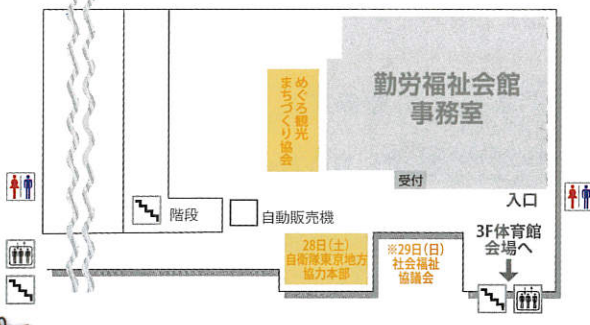

2F フロアガイド

非常口 2F展示会場

3F体育館会場 出展ブース一覧

- ① (株)コンベンションリンクージ ② (一社)目黒区産業連合会 ③ アトリエKEI
- ④ 日本郵便(株)目黒郵便局 ⑤ 夢色工房 ⑥ (一財)関東電気保安協会 東京南事業本部
- ⑦ エコライフめぐる推進協会 ⑧ 目黒区倫理法人会 ⑨ (公財)目黒区国際交流協会 ⑩ MA~ma
- ⑪ 目黒区商店街連合会 ⑫ 海守り会 ⑬ (公社)目黒区シルバー人材センター ⑭ (株)Zubits Japan
- ⑮ ミズノグループ ⑯ 目黒消防署 ⑰ 東京都立城南職業能力開発センター ⑱ NPO法人 Pista
- ⑲ 東京土地家屋調査士会 目黒支部 ⑳ 東京商工会議所 目黒支部 ㉑ 東京信用保証協会 五反田支店
- ㉒ 目黒区しんきん協議会 ㉓ 特定非営利活動法人SUN ㉔ (株)有恒商会
- ㉕ Boutique anje(ブティックアンジェ) ㉖ 目黒区地域ケア推進課 ㉗ NPO法人目黒中小企業診断士会