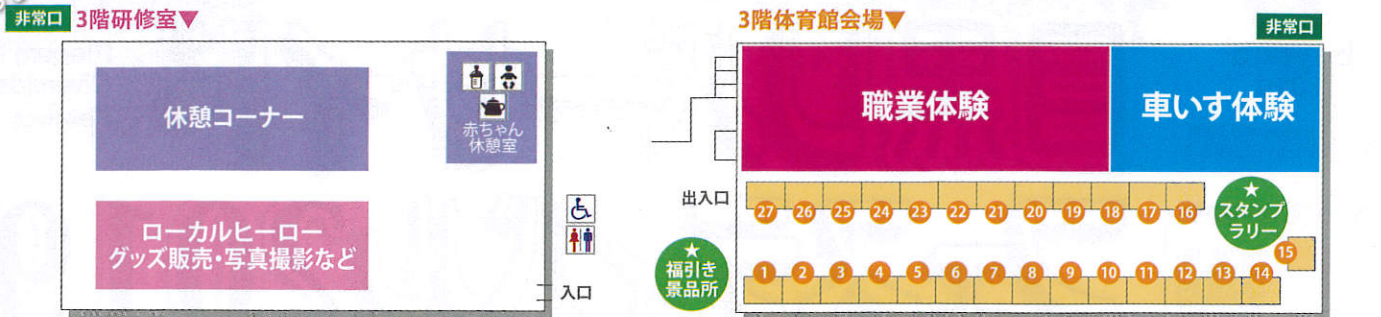

3F フロアガイド

- 3階体育館会場 出展ブース一覧**
- ①(株)コンベンションリンケージ ②(一社)目黒区産業連合会 ③アトリエKEI ④日本郵便(株)目黒郵便局 ⑤夢色工房
 - ⑥(一財)関東電気保安協会 東京南事業本部 ⑦(一社)めぐろ観光まちづくり協会 ⑧目黒区倫理法人会
 - ⑨NPO法人目黒中小企業診断士会 ⑩MA~ma ⑪目黒区商店街連合会 ⑫(公社)目黒区シルバー人材センター ⑬東京目黒ロータリークラブ ⑭ミズノグループ ⑮目黒区しんきん協議会
 - ⑯東京商工会議所 目黒支部 ⑰東京土地家屋調査士会 目黒支部 ⑱目黒区福祉総合課 ⑲東京信用保証協会 五反田支店 ⑳特定非営利活動法人SUN ㉑(株)有恒商会
 - ㉒(株)Zubits Japan ㉓東京都立城南職業能力開発センター ㉔防衛省自衛隊東京地方協力本部 ㉕アトリエほんちよう ㉖トーストマスターズクラブめぐろ ㉗杉野服飾大学短期大学部

2F フロアガイド

会場MAP

27日 10~15時
★27日のみバトカー乗車体験 ※28日は、田道町会主催盆踊り大会が開催されます。

中庭会場 出展ブース一覧

- ①異業種交流グループメネビスクラブ
- ②NPO法人JT&C交流推進センター
- ③カフェレストランわれもこ
- ④東京ガス中央支店 東京ガスライフパル目黒
- ⑤稲毛屋・天野屋
- ⑥エル・アローニヤ
- ⑦(公社)東京都鍼灸師会
- ⑧目黒3MA会
- ⑨京都の日本酒とおでん べろべろばー
- ⑩東京都電気工事工業組合 品川・目黒地区本部
- ⑪東京都薬物乱用防止推進目黒地区協議会
- ⑫目黒区住宅リフォーム協会
- ⑬目黒区都市整備部住宅課
- ⑭田道小規模多機能型居宅介護事業所
- ⑮ラ・チュロテリア
- ⑯東京都米穀小売商業組合目黒支部
- ⑰share do Meguro
- ⑱(株)アーケリング
- ⑲いちよう
- ⑳中華 味一
- ㉑銀河ソフトウェア(株)
- ㉒リファースシステムジャパン(株)
- ㉓(株)西花園
- ㉔目黒建設業防災連絡協議会
- ㉕生活協同組合コープみらい
- ㉖(一財)めぐろ青色申告会
- ㉗ピアガーデン・ボクン工業(株)
- ㉘エコステーション